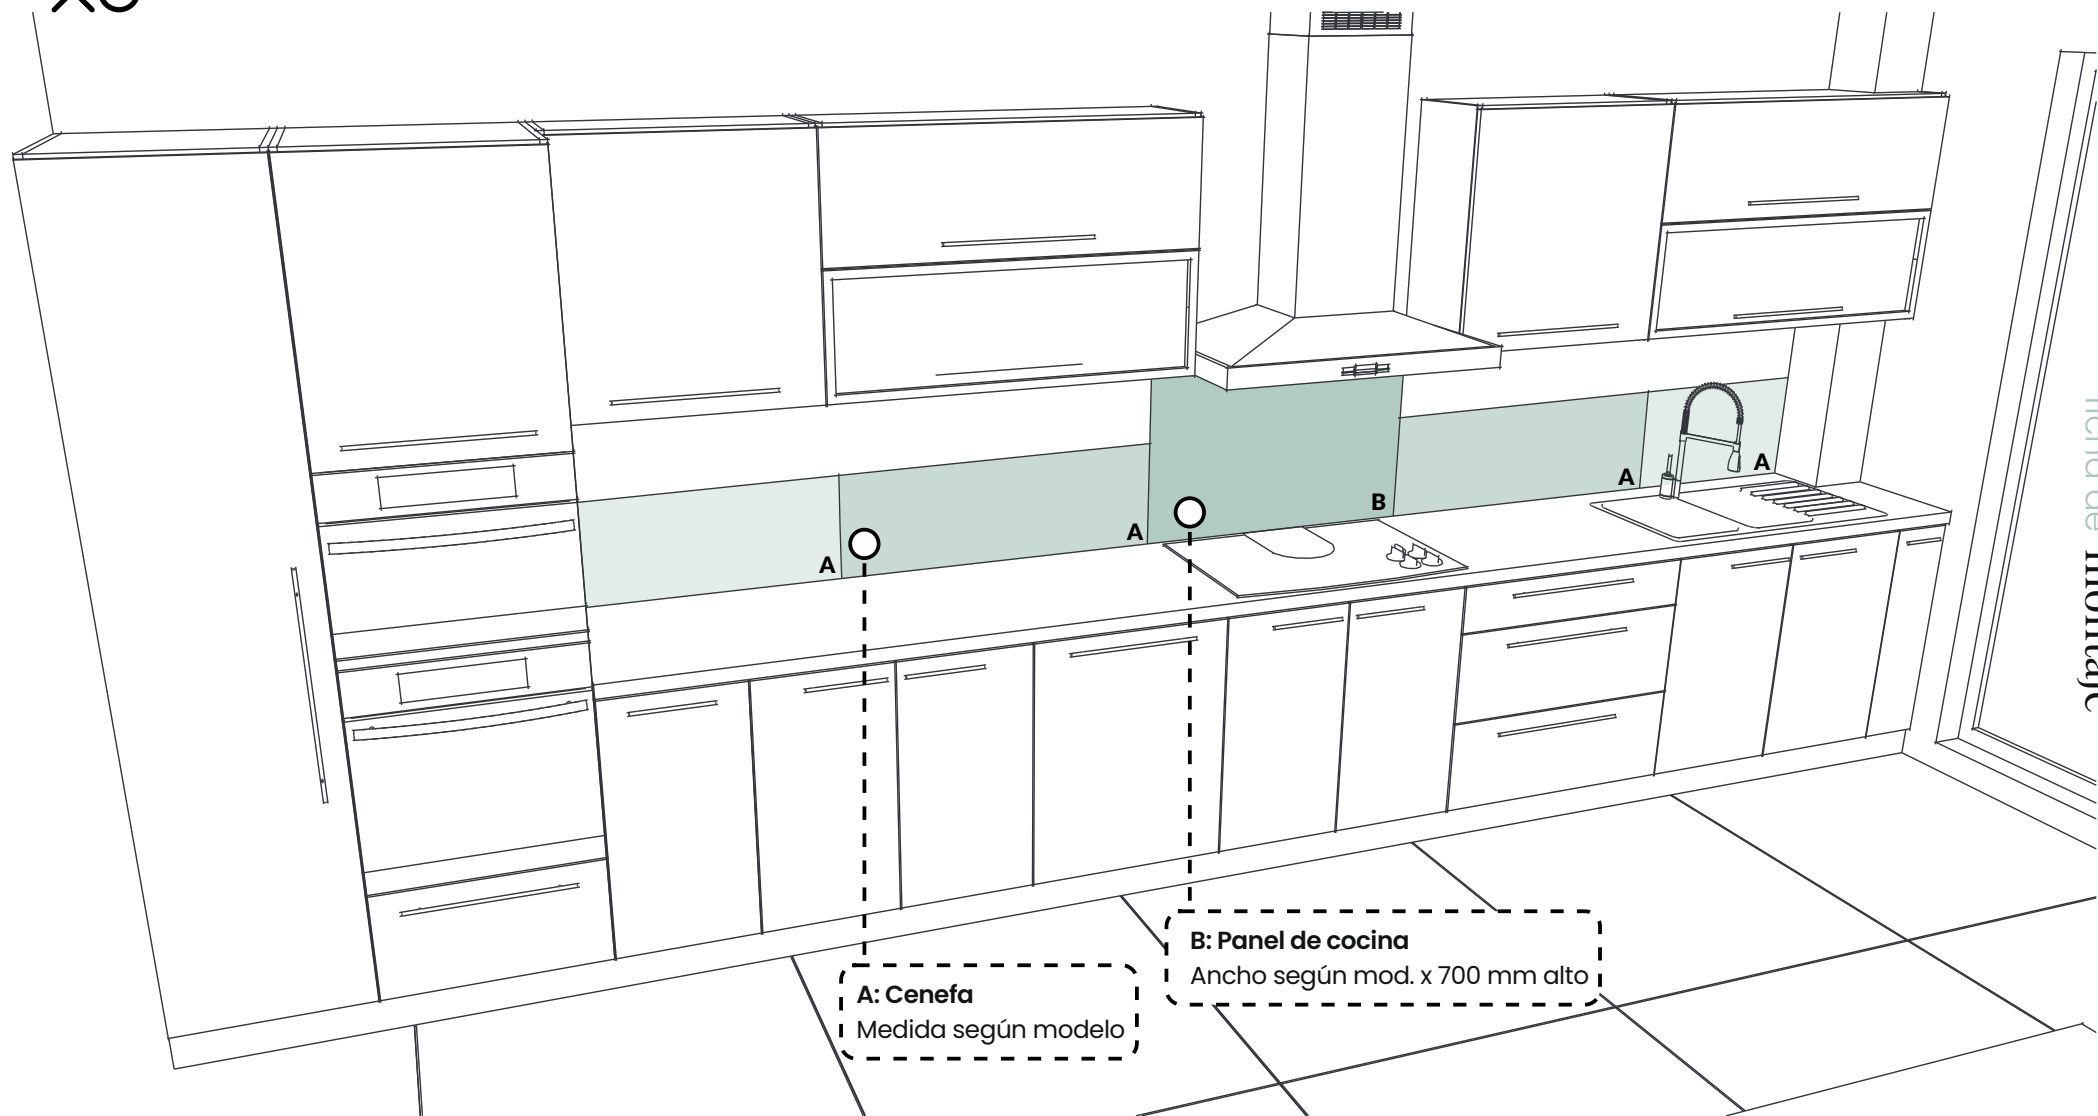

Ne  
XO

**A: Cenefa**  
Medida según modelo

**B: Panel de cocina**  
Ancho según mod. x 700 mm alto

ficha de montaje