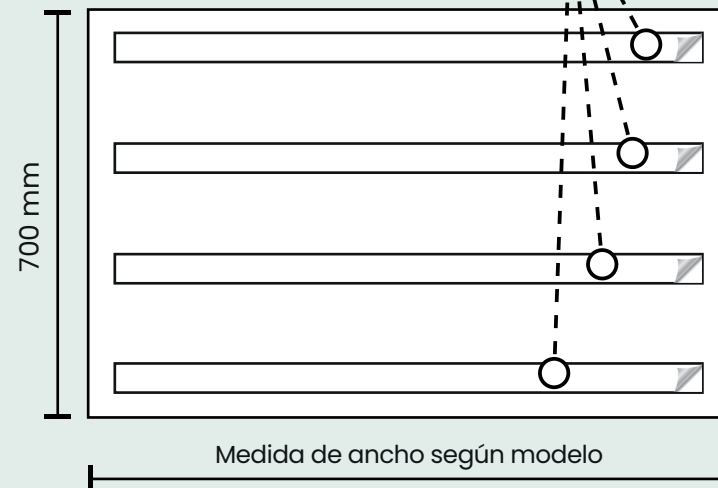

CENEFAS

A: Cenefa
Medida según modelo

Cinta adhesiva para
fácil colocación

PANEL DE COCINA

B: Paneles frontales ancho según mod. x 700 mm alto

Cinta adhesiva para
fácil colocación

* Todas las cenefas y paneles vienen con cinta de doble cara para su instalación, además se recomienda sellar con silicona translúcida para asegurar su estanqueidad.